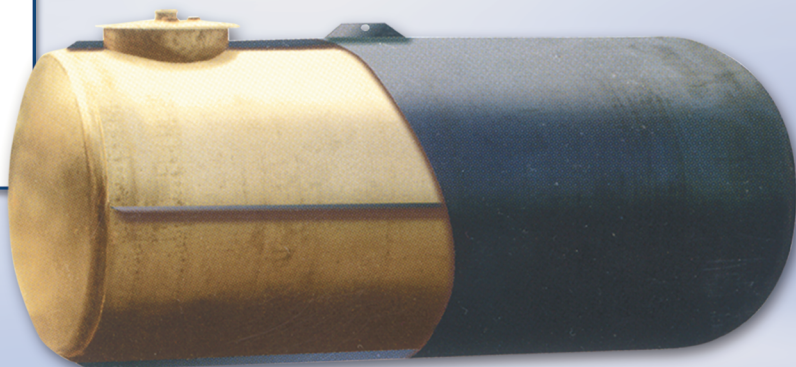

# NUOVO SERBATOIO DA INTERRO

a doppia parete "Tipo Sabbadin",  
da 1 o 2 boccaporti in assenza  
di pressione sull'intercapedine,  
per carburanti o liquidi inquinanti

SERBATOIO DA 1 BOCCAPORTO

**PER CARBURANTI  
DA AUTOTRAZIONE**

SERBATOIO DA 2 BOCCAPORTI

Serbatoi costruiti in lamiera d'acciaio  
con spessore da 5+5 mm.  
Saldati internamente ed esternamente  
ad arco sommerso e collaudato a 1 atm.  
Costruiti di serie nelle versioni: 30 - 50 - 70 - 90 hl,  
e richiesta fino a 500 hl e oltre.  
Catramati a tre mani, o rivestiti in  
guaina poliestra applicata a caldo

**SERBATOIO PER CARBURANTI  
DA INSERIRE IN UNA VASCA  
IN CALCESTRUZZO O IN FERRO A  
TENUTA STAGNA CON COPERCHIO  
AMOVIBILE E POZZETTONI  
PER ISPEZIONE.**

Completo di passo d'uomo tipo pesante,  
Catramato o zincato a caldo.  
Dotato di piedistalli d'appoggio  
e manicotti vari.

## DISTRIBUTORE A "COLONNA BALDO" SABBADIN

Completo di elettropompa autodescendente da 60/70/80 lt./min. in 220/380 volt con By Pass incorporato e filtro in linea, contaltri parziale e totale meccanico a tre cifre, mt. 4 tubo in gomma, pistola automatica con raccordo girevole, quadro elettrico IP 55 in 220volt con sonda termica, blocco pompa in mancanza gasolio. Il tutto installato su cassonetto a colonna realizzato in lamiera zincata, stampata e verniciata a forno, completo di porta con chiusura a chiave.