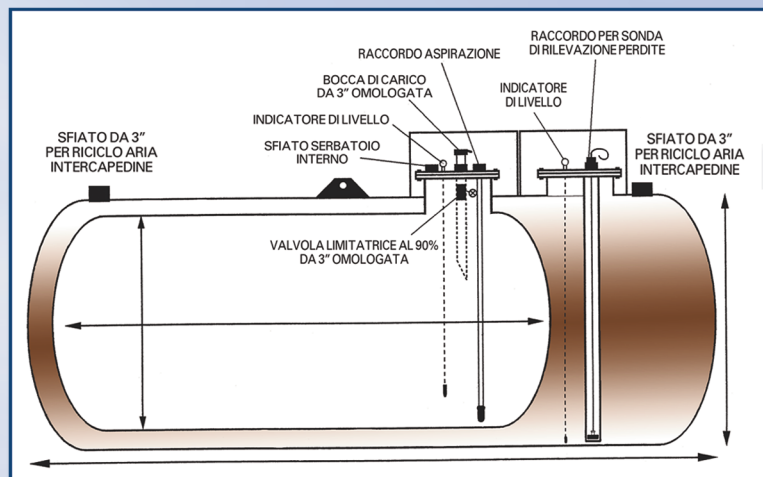

# NUOVO SERBATOIO DA INTERRO

a doppia parete "Tipo Sabbadin",  
da 1 o 2 boccaporti in assenza  
di pressione sull'intercapedine,  
per carburanti o liquidi inquinanti

SERBATOIO DA 1 BOCCAPORTO

**PER CARBURANTI  
DA AUTOTRAZIONE**

SERBATOIO DA 2 BOCCAPORTI

Serbatoi costruiti in lamiera d'acciaio  
con spessore da 5+5 mm.  
Saldati internamente ed esternamente  
ad arco sommerso e collaudato a 1 atm.  
Costruiti di serie nelle versioni: 30 - 50 - 70 - 90 hl,  
e richiesta fino a 500 hl e oltre.  
Catramati a tre mani, o rivestiti in  
guaina poliestra applicata a caldo

**SERBATOIO PER CARBURANTI  
DA INSERIRE IN UNA VASCA  
IN CALCESTRUZZO O IN FERRO A  
TENUTA STAGNA CON COPERCHIO  
AMOVIBILE E POZZETTONI  
PER ISPEZIONE.**

Completo di passo d'uomo tipo pesante,  
Catramato o zincato a caldo.  
Dotato di piedistalli d'appoggio  
e manicotti vari.

## DISTRIBUTORE A "COLONNA BALDO" SABBADIN

Completo di elettropompa autodescendente da 60/70/80 lt./min. in 220/380 volt con By Pass incorporato e filtro in linea, contaltri parziale e totale meccanico a tre cifre, mt. 4 tubo in gomma, pistola automatica con raccordo girevole, quadro elettrico IP 55 in 220volt con sonda termica, blocco pompa in mancanza gasolio. Il tutto installato su cassonetto a colonna realizzato in lamiera zincata, stampata e verniciata a forno, completo di porta con chiusura a chiave.