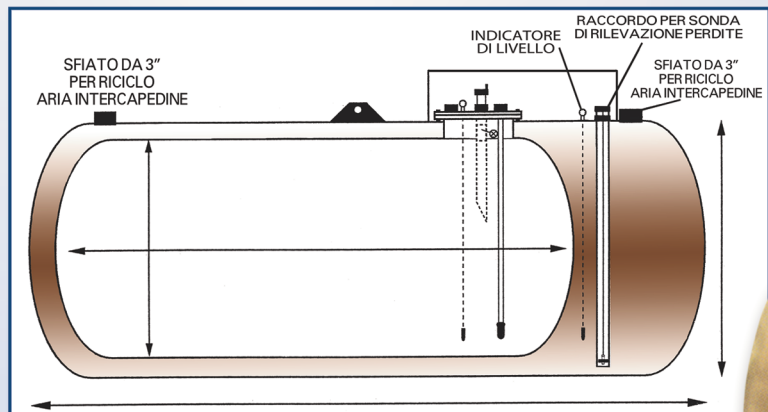

# NUOVO SERBATOIO DA INTERRO

a doppia parete "Tipo Sabbadin",  
da 1 o 2 boccaporti in assenza  
di pressione sull'intercapedine,  
per carburanti o liquidi inquinanti

SERBATOIO DA 1 BOCCAPORTO

**PER CARBURANTI  
DA AUTOTRAZIONE**

SERBATOIO DA 2 BOCCAPORTI

Serbatoi costruiti in lamiera d'acciaio  
con spessore da 5+5 mm.  
Saldati internamente ed esternamente  
ad arco sommerso e collaudato a 1 atm.  
Costruiti di serie nelle versioni: 30 - 50 - 70 - 90 hl,  
e richiesta fino a 500 hl e oltre.  
Catramati a tre mani, o rivestiti in  
guaina poliestra applicata a caldo

**SERBATOIO PER CARBURANTI  
DA INSERIRE IN UNA VASCA  
IN CALCESTRUZZO O IN FERRO A  
TENUTA STAGNA CON COPERCHIO  
AMOVIBILE E POZZETTONI  
PER ISPEZIONE.**

Completo di passo d'uomo tipo pesante,  
Catramato o zincato a caldo.  
Dotato di piedistalli d'appoggio  
e manicotti vari.

## DISTRIBUTORE A "COLONNA BALDO" SABBADIN

Completo di elettropompa autodescendente da 60/70/80 lt./min. in 220/380 volt con By Pass incorporato e filtro in linea, contaltri parziale e totale meccanico a tre cifre, mt. 4 tubo in gomma, pistola automatica con raccordo girevole, quadro elettrico IP 55 in 220volt con sonda termica, blocco pompa in mancanza gasolio. Il tutto installato su cassonetto a colonna realizzato in lamiera zincata, stampata e verniciata a forno, completo di porta con chiusura a chiave.