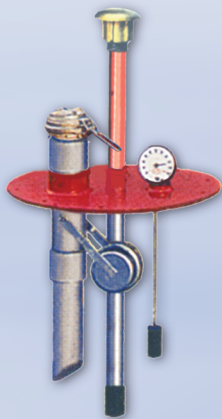

Particolare del boccaporto di serie, con accessori vari omologati, con limitatore di carico al 90% e bocca di carico, lucchettabile, sfiato con rompifiamma ed indicatore di livello visibile.